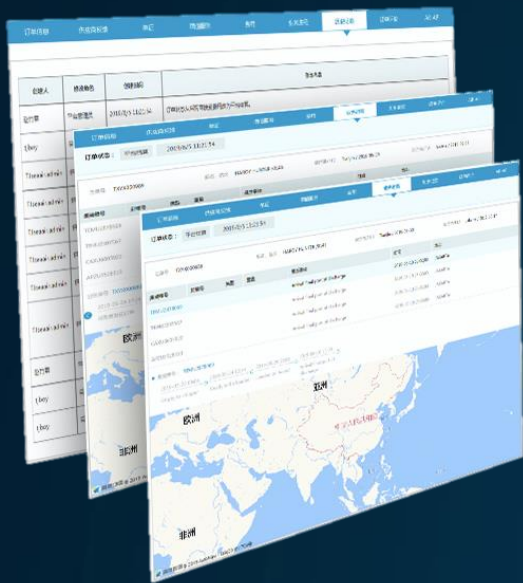

Key words

Message Company Personal

- apple.admin (中集物流有限公...)
- Ashish (Easycarry Information...)
- Bhaskar (Easycarry Informatio...)
- celine (Easycarry Information...)
- chenbin (Easycarry Informatio...)
- weiliang.chen ()
- Chonlada (Easycarry Informati...)
- CNCC.Admin (中集物流有限公...)
- CNCC.wenjun (中集物流有限公...)
- CNCC.YS (中集物流有限公司上...)

平台能为一带一路及海外拓展的外贸和物流企业提供：

- 供应商随时随地上传运价及服务
- 采购商时时查询运价及服务
- Ezcarry APP
- 在线进行预订舱位、上传文档及查询预订状态
- 线上金融及保险服务
- 国内8大港口、东盟、日韩、美国及加拿大，码头，船舶，海关等数据
- 标准的港口、码头、运价、船期表等数据协同，力争打造国际物流的标准化数据平台

Thank You

EASY CARRY | 运链