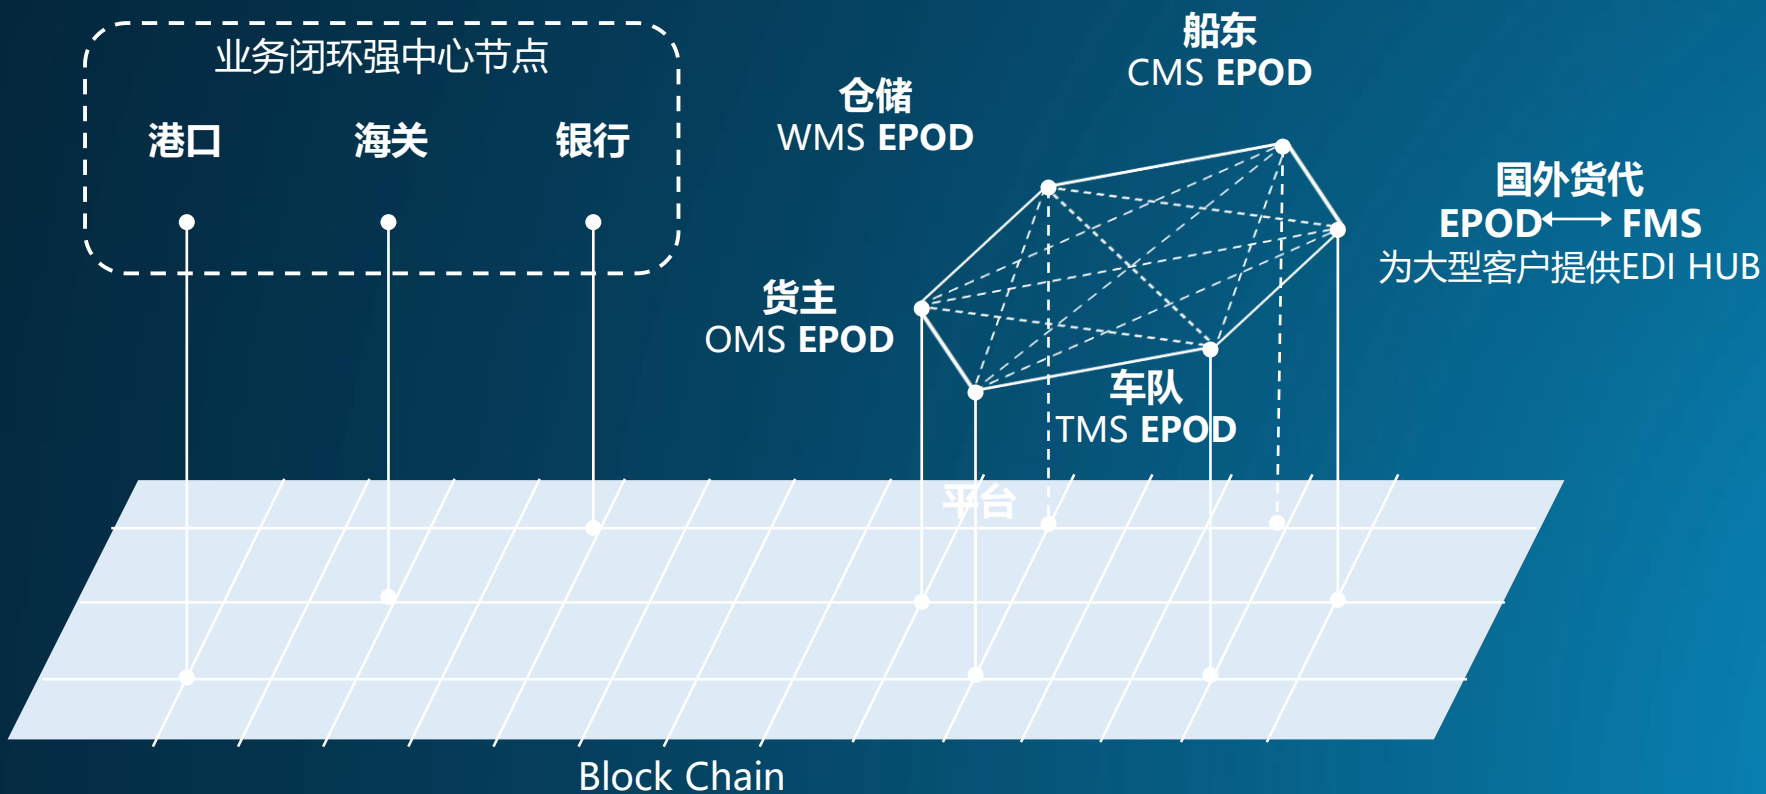

Hapag-Lloyd

MAERSK

HAMBURG SUD

YANG MING

萬海航運

去中心化网状产品体系：EPOD

3.0/4.0 EPOD网状产品体系

EPOD=ERP+Platform+OA+Data

平台提供EPOD系统，数据去中心化网状互联，强中心节点通过区块链技术互联

EASY CARRY 运链 EPOD产品界面及说明

Platform

ERP

OA (IM)

Filter Box

T/S Transshipment
 All Supplier/... Quality suppl...
 All rates Special offer ...

Advantage Rates

平台能为一带一路及海外拓展的外贸和物流企业提供：

- 供应商随时随地上传运价及服务
- 采购商时时查询运价及服务
- Ezcarry APP
- 在线进行预订舱位、上传文档及查询预订状态
- 线上金融及保险服务
- 国内8大港口、东盟、日韩、美国及加拿大，码头，船舶，海关等数据
- 标准的港口、码头、运价、船期表等数据协同，力争打造国际物流的标准化数据平台

Thank You

EASY CARRY | 运链